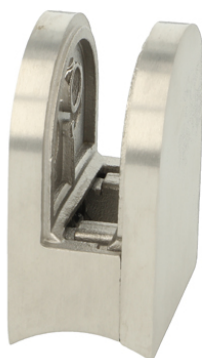

PRODUCT SHEET

Description:

Glass Clamp "Oval-S" 40x55x27mm, SS304-Brushed, ø42,4mm Tube, 6-10,76mm Glass Thickness, No Safety Pin & No Cushions

Item number:

22.10.212-9

Units	Box	Carton	HS Code	Barcode
Pcs.	25	50	8302419000	
				5704866083393

MODEL „OVAL-S“	Glass thickness	Glass Type	Cushion mm	Item numbers	
	6	mono	5 + 5	22.10.217	+ 22.10.217
	6,76	Lam.	4 + 5	22.10.216	+ 22.10.217
	8	mono	4 + 4	22.10.216	+ 22.10.216
	8,76	Lam.	3 + 4	22.10.215	+ 22.10.216
	10	mono	3 + 3	22.10.215	+ 22.10.215
	10,76	Lam.	2 + 3	22.10.214	+ 22.10.215