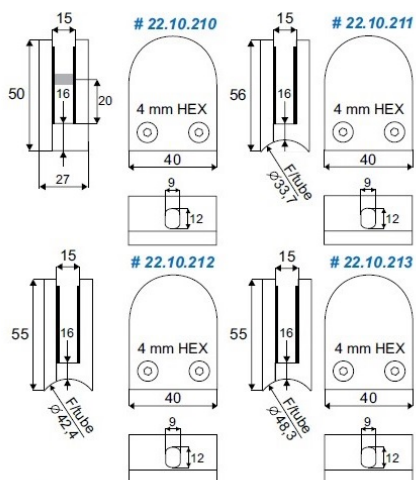

PRODUCT SHEET

Description:

Glass Clamp "Oval-S" 40x55x27mm, SS304-Brushed, ø42,4mm Tube, 6-10,76mm Glass Thickness, No Safety Pin & No Cushions

Item number:

22.10.212-9

Units	Box	Carton	HS Code	Barcode
Pcs.	25	50	8302419000	
				5704866083393

MODEL „OVAL-S“	Glass thickness	Glass Type	Cushion mm	Item numbers	
	6	mono	5 + 5	22.10.217	+ 22.10.217
	6,76	Lam.	4 + 5	22.10.216	+ 22.10.217
	8	mono	4 + 4	22.10.216	+ 22.10.216
	8,76	Lam.	3 + 4	22.10.215	+ 22.10.216
	10	mono	3 + 3	22.10.215	+ 22.10.215
	10,76	Lam.	2 + 3	22.10.214	+ 22.10.215